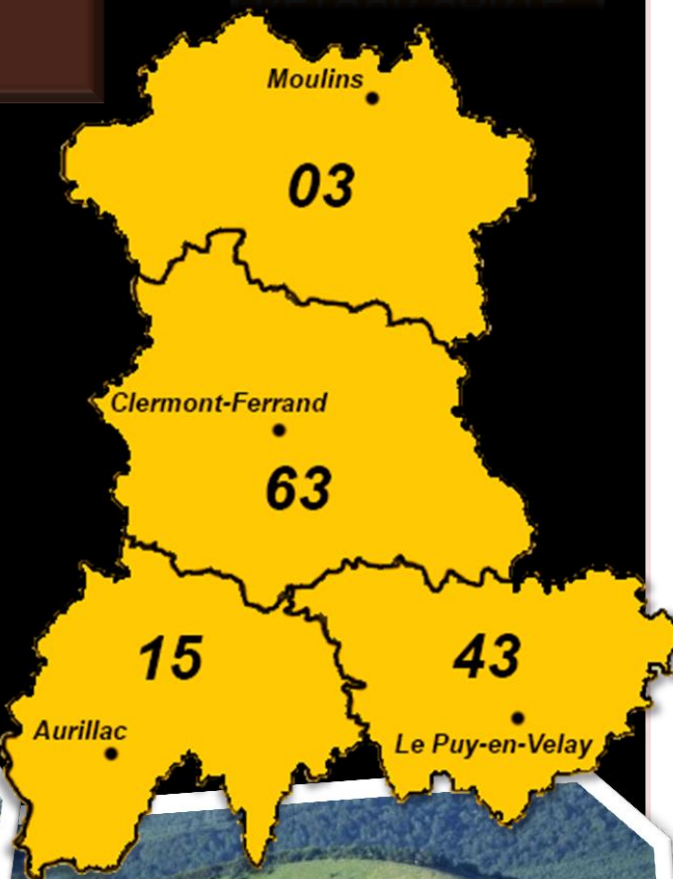

AUVERGNE

[RETOUR CARTE](#)

CODE POSTAL	DEPARTEMENT	NOMBRE D'ETUDIANTS
03	ALLIER	5
15	CANTAL	7
43	HAUTE LOIRE	2
63	PUY DE DÔME	27