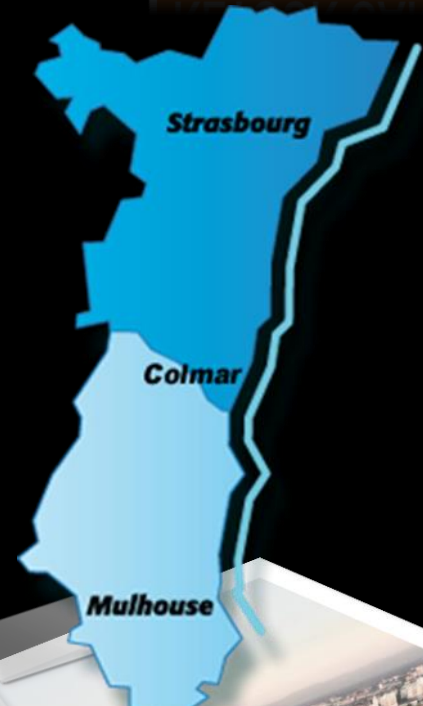

ALSACE

[RETOUR CARTE](#)

CODE POSTAL	DEPARTEMENT	NOMBRE D'ETUDIANTS
67	BAS RHIN	20
68	HAUT RHIN	14