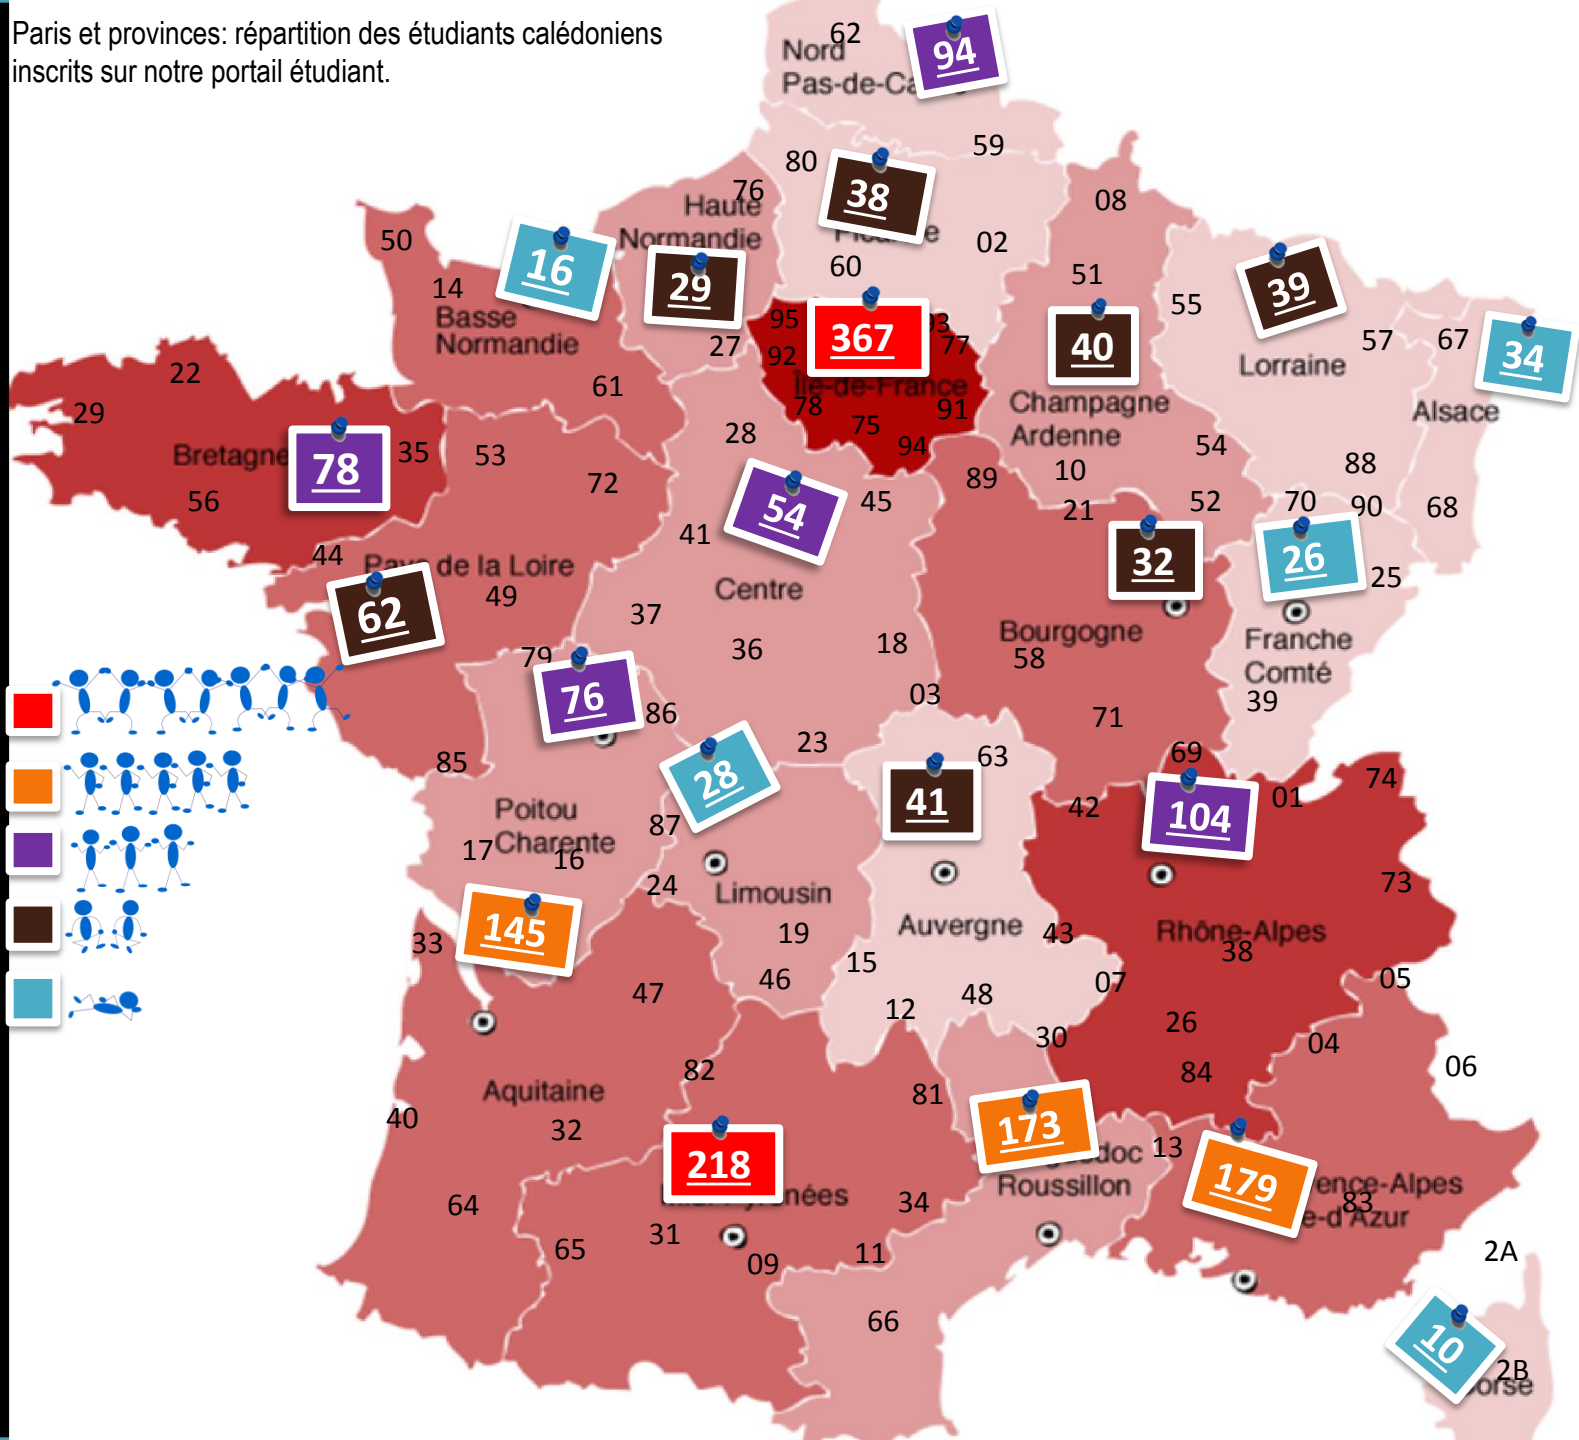

Cartographie des étudiants calédoniens

maison
de la
Nouvelle
Calédonie
PARIS

MAISON
DE LA
NOUVELLE
CALÉDONIE
PARIS

Paris et provinces: répartition des étudiants calédoniens inscrits sur notre portail étudiant.

PARIS - ILE DE FRANCE

[RETOUR CARTE](#)

[PHOTOS](#)

CODE POSTAL	DEPARTEMENT	NOMBRE D'ETUDIANTS
75	PARIS	232
77	SEINE ET MARNE	8
78	YVELINES	13
91	ESSONE	17
92	HAUTE DE SEINE	27
93	SEINE SAINT DENIS	25
94	VAL DE MARNE	36
95	VAL D'OISE	9

ILE DE FRANCE

RETOUR CARTE

PRECEDENT

CORSE

RETOUR CARTE

CODE POSTAL	DEPARTEMENT	NOMBRE D'ETUDIANTS
2A	CORSE DU SUD	6
2B	HAUTE CORSE	4

BASSE NORMANDIE

RETOUR CARTE