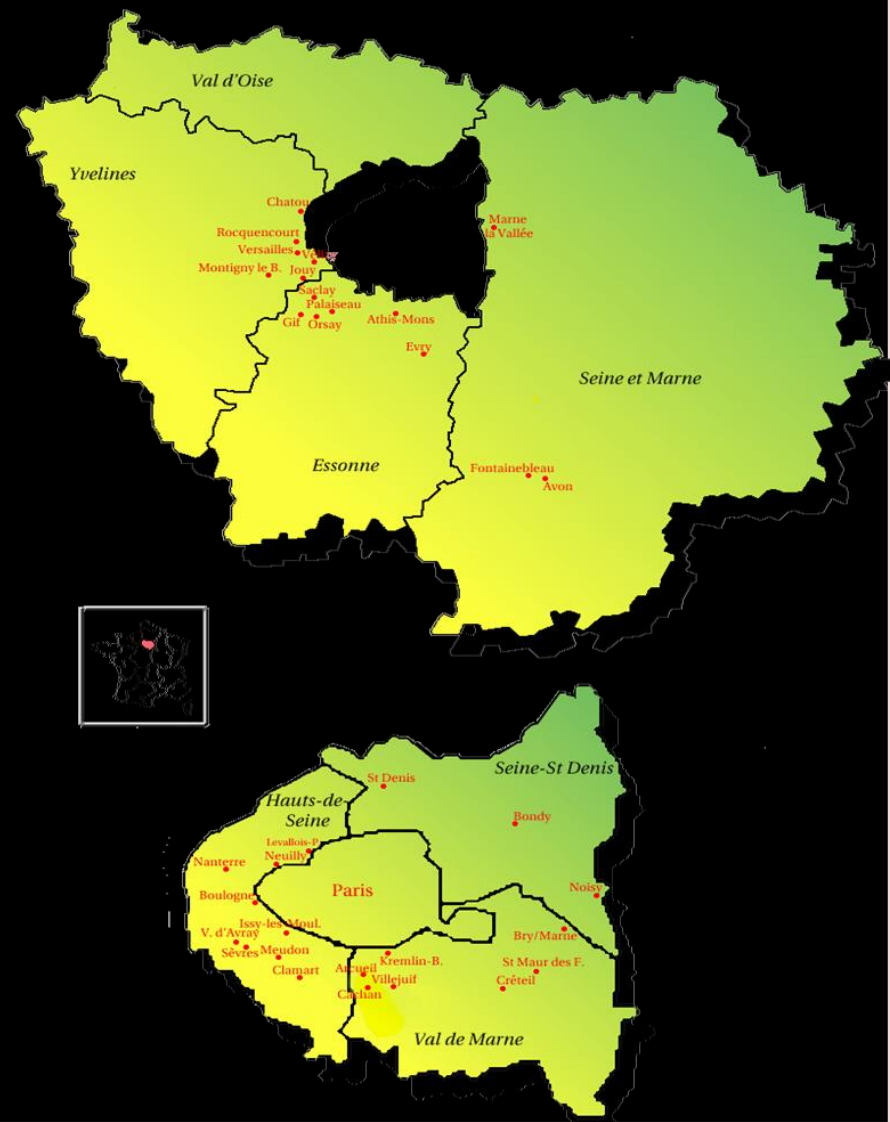

Cartographie des étudiants calédoniens

maison
de la
Nouvelle
Calédonie
PARIS

MAISON
DE LA
NOUVELLE
CALÉDONIE
PARIS

Paris et provinces: répartition des étudiants calédoniens inscrits sur notre portail étudiant.

PARIS - ILE DE FRANCE

[RETOUR CARTE](#)

[PHOTOS](#)

CODE POSTAL	DEPARTEMENT	NOMBRE D'ETUDIANTS
75	PARIS	232
77	SEINE ET MARNE	8
78	YVELINES	13
91	ESSONE	17
92	HAUTE DE SEINE	27
93	SEINE SAINT DENIS	25
94	VAL DE MARNE	36
95	VAL D'OISE	9

ILE DE FRANCE

RETOUR CARTE

PRECEDENT

CORSE

RETOUR CARTE

CODE POSTAL	DEPARTEMENT	NOMBRE D'ETUDIANTS
2A	CORSE DU SUD	6
2B	HAUTE CORSE	4

BASSE NORMANDIE

RETOUR CARTE