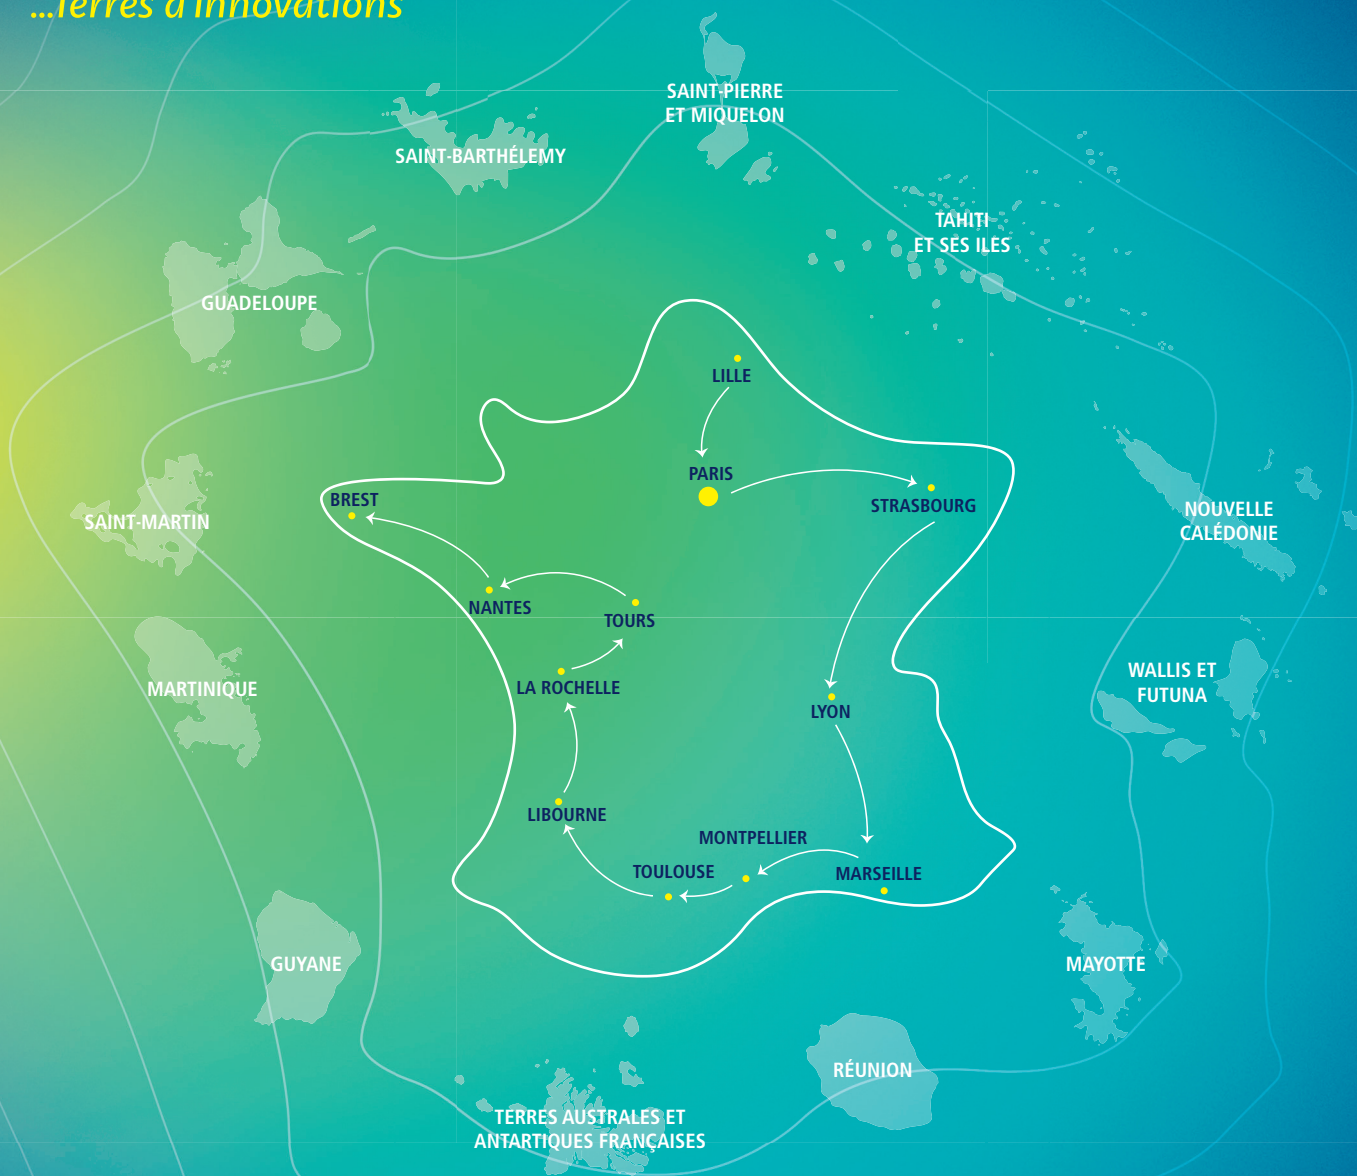

LE
TRAIN_{DES}
OUTRE
MER

...Terres d'Innovations

06 AU 18
DÉCEMBRE
2016

Ouvert de 10h30 à 18h30

Mar 06 | 12 ▶ LILLE FLANDRES (10h-16h)
Mer 07 | 12 ▶ PARIS LYON
Jeu 08 | 12 ▶ STRASBOURG (10h-16h)
Ven 09 | 12 ▶ LYON PERRACHE
Sam 10 | 12 ▶ MARSEILLE ST CHARLES
Dim 11 | 12 ▶ MONTPELLIER

Lun 12 | 12 ▶ TOULOUSE MATABIAU
Mar 13 | 12 ▶ LIBOURNE
Mer 14 | 12 ▶ LA ROCHELLE
Jeu 15 | 12 ▶ TOURS
Sam 17 | 12 ▶ NANTES
Dim 18 | 12 ▶ BREST